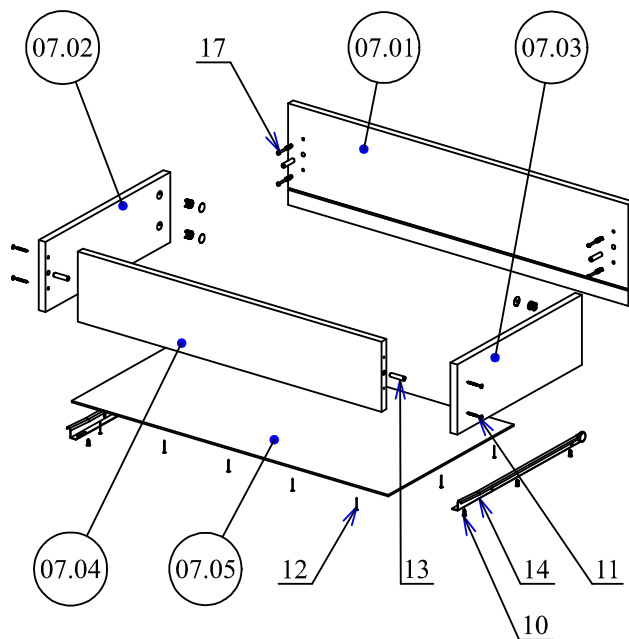

СБ-2347/1 "МЕДЕЯ"
SB-2347/1 "МЕДЕЯ"

10	202	4x13	-		36
11	203	4x35	-		12
12	301	1.6x25	-		67
13	410	Ø8x30	-		30
14	-	L=400	-		3
15	407	L=760	-		1
16	470	H008 D14	-		4
17	561	-	-		16
18	406	Ø7x50	-		6
19	461	-	-		6

Поз.	L	B	S	Кол.
1	800	440	22	1
2	840	418	16	1
3	840	418	16	1
4	766	70	16	1
5	766	70	16	2
6	766	70	16	2
7.1	796	210	16	3
7.2	400	145	16	3
7.3	400	145	16	3
7.4	710	145	16	3
7.5	740	403	3	3
8	798	396	3	2