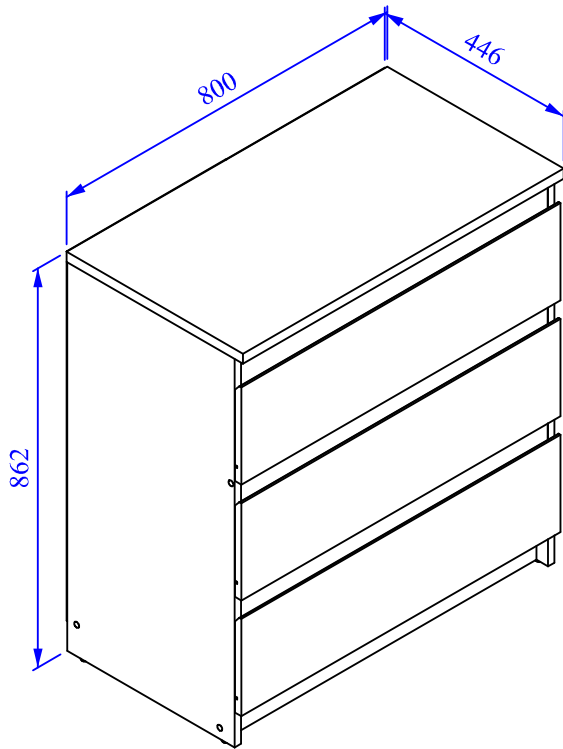

СБ-2347/1 "МЕДЕЯ"
SB-2347/1 "МЕДЕЯ"

10	202	4x13	-		36
11	203	4x35	-		12
12	301	1.6x25	-		67
13	410	Ø8x30	-		30
14	-	L=400	-		3
15	407	L=760	-		1
16	470	H008 D14	-		4
17	561	-	-		16
18	406	Ø7x50	-		6
19	461	-	-		6

Поз.	L	B	S	Кол.
1	800	440	22	1
2	840	418	16	1
3	840	418	16	1
4	766	70	16	1
5	766	70	16	2
6	766	70	16	2
7.1	796	210	16	3
7.2	400	145	16	3
7.3	400	145	16	3
7.4	710	145	16	3
7.5	740	403	3	3
8	798	396	3	2